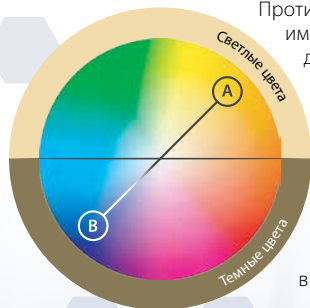

Противоположные точки на цветовом круге имеют высокую контрастность цвета. На диаграмме желтый (А) и синий (В) имеют высокую контрастность.

Именно поэтому синий лоток поможет Вам увидеть золото легче, чем все остальные цвета.